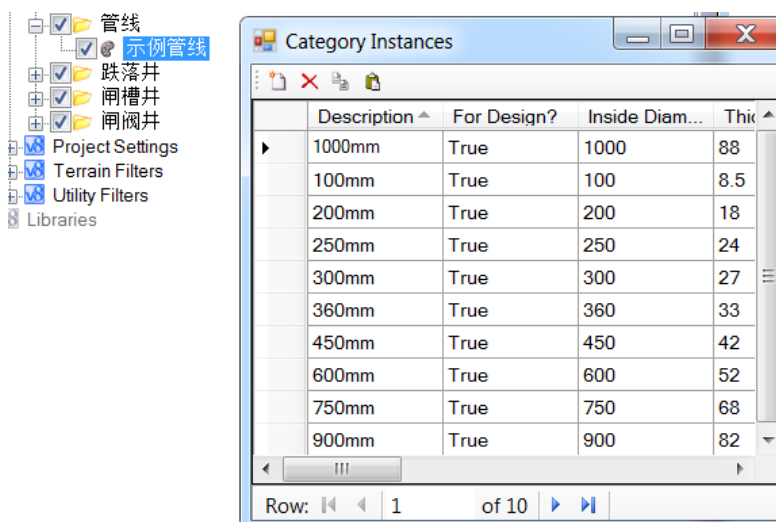

SUE 中国库发布说明

版本 V1 2015/3/13

1. 包含了图集“02S515 排水检查井图集-全.pdf”中的 41 种排水检查井以及该图集以外的 2 种井类型。

2. 包含了 10 个尺寸的管线定义。

3. 所有名称均使用中文名称。
4. 包含了安装说明“SUE 中国库安装说明.pdf”及安装文件包“CN_SUE_Lib.zip”。